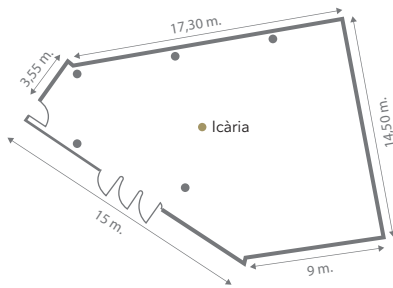

Av. del Bogatell, 64-68  
08005 Barcelona  
T (34) 93 309 79 17  
mice.hmb@h10hotels.com  
hotelh10marinabarcelona.com

Distancia · Distance:  
Centro ciudad · City centre: 1,5 km  
Aeropuerto · Airport: 15 km  
<M> Bogatell L4: 100 m  
<M> Marina L1: 300 m

• ICÀRIA	180	3,60 m	180	190	120	34	100	60	44	48
• CHARDONNAY (I)	78	3,60 m	80	60	40	28	40	20	26	28
• XAREL·LO (II)	52	3,60 m	50	40	30	21	30	15	18	20
• GARNATXA (III)	45	3,60 m	45	35	20	12	-	-	15	17
• CHARDONNAY & XAREL·LO	130	3,60 m	90	90	70	30	70	-	-	-
• XAREL·LO & GARNATXA	97	3,60 m	70	70	40	25	40	-	-	-
• MARINA (I, II & III)	175	3,60 m	120	90	60	-	120	-	-	-
• DIONISSOS	150	3,60 m	120	-	-	30	40	20	-	-
• MARINA & DIONISSOS	255	3,60 m	250	-	-	-	170	-	-	-
• JUNIOR SUITE	20	2,70 m	-	-	-	12	-	-	12	-