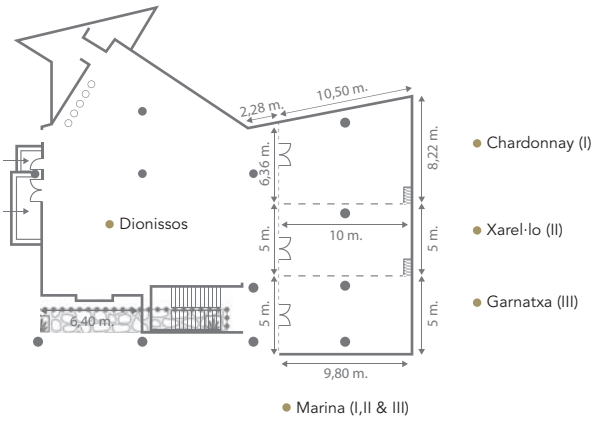

Av. del Bogatell, 64-68  
08005 Barcelona  
T (34) 93 309 79 17  
mice.hmb@h10hotels.com  
hotelh10marinabarcelona.com

Distancia · Distance:  
Centro ciudad · City centre: 1,5 km  
Aeropuerto · Airport: 15 km  
<M> Bogatell L4: 100 m  
<M> Marina L1: 300 m

Àrea y Capacidad · Area and Capacity

Espacios para eventos  
Event areas

m<sup>2</sup>

Altura  
Height

Cóctel · Reception Teatro · Theatre Escuela · Classroom Imperial · Boardroom Banquete · Banquet Cabaret · Cabaret Tipo "U" · "U" Shape Tipo "O" · "O" Shape

• ICÀRIA	180	3,60 m	180	190	120	34	100	60	44	48
• CHARDONNAY (I)	78	3,60 m	80	60	40	28	40	20	26	28
• XAREL·LO (II)	52	3,60 m	50	40	30	21	30	15	18	20
• GARNATXA (III)	45	3,60 m	45	35	20	12	-	-	15	17
• CHARDONNAY & XAREL·LO	130	3,60 m	90	90	70	30	70	-	-	-
• XAREL·LO & GARNATXA	97	3,60 m	70	70	40	25	40	-	-	-
• MARINA (I, II & III)	175	3,60 m	120	90	60	-	120	-	-	-
• DIONISSOS	150	3,60 m	120	-	-	30	40	20	-	-
• MARINA & DIONISSOS	255	3,60 m	250	-	-	-	170	-	-	-
• JUNIOR SUITE	20	2,70 m	-	-	-	12	-	-	12	-